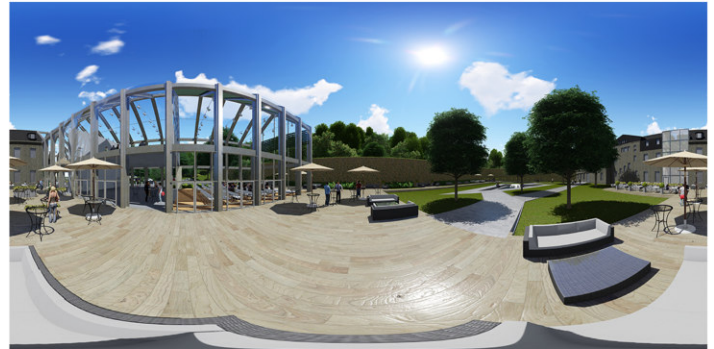

Außenraumperspektive Wohnquartier/Wohnpark

Erstellung eines 3D Modells	inkl.
Texturierung (Materialien)	inkl.
Außenraumbegrünung (Bäume/Sträucher)/Gras	inkl.
Sonnenlicht und Atmosphäre	inkl.
1 Änderungswunsch	inkl.
Außendeko (Menschen/PKW/Etc.)	inkl.
1 Perspektive	ab 869,- €
Jede weitere Perspektive*	ab 149,- €

Innenraumpanorama 360° (Pro Zimmer als Einzelleistung)

Erstellung eines 3D Modells	ab 259,- €
Texturierung (Materialien)	inkl.
Sonnenlicht und Atmosphäre	inkl.
Künstliches Licht*	inkl.
1 Änderungswunsch	inkl.
Innendekoration (Möblierung/Pflanzen/Ect.)*	inkl.
360° Panorama	ab 149,- €
Erstellung einer Panoramatour	inkl.

3D Animation und Kamerafahrt*	ab 34,- € / Sek
360° Panorama*	ab 149,- €

*optional zubuchbar

Außenraumpanorama 360°

Erstellung eines 3D Modells	inkl.
Texturierung (Materialien)	inkl.
Sonnenlicht und Atmosphäre	inkl.
Künstliches Licht*	inkl.
1 Änderungswunsch	inkl.
Außenraumbegrünung (Bäume/Sträucher)/Gras	inkl.
360° Panorama	ab 679,- €