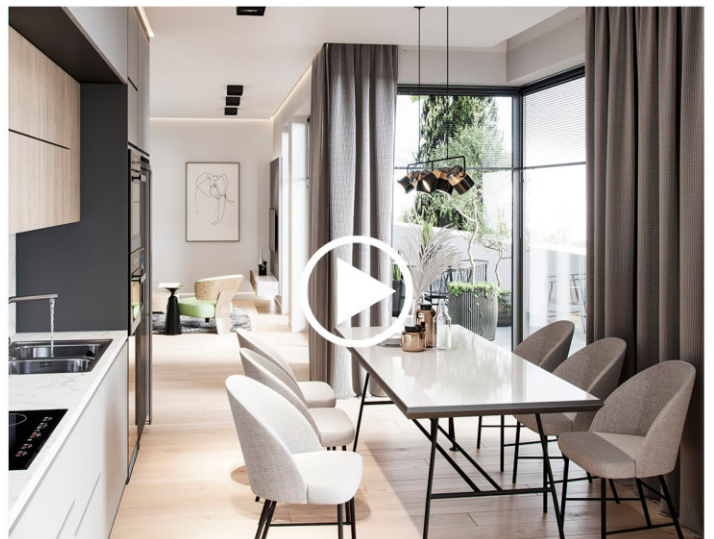

3D Animation und Kamerafahrt (als Einzelleistung)

Erstellung eines 3D Modells	ab 259,- €
Texturierung (Materialien)	inkl.
Sonnenlicht und Atmosphäre	inkl.
Künstliches Licht*	inkl.
1 Änderungswunsch	inkl.
Außenraumbegrünung (Bäume/Sträucher)/Gras	inkl.
Animation und Kamerafahrt	ab 34,- € / sek

Beispielvideo