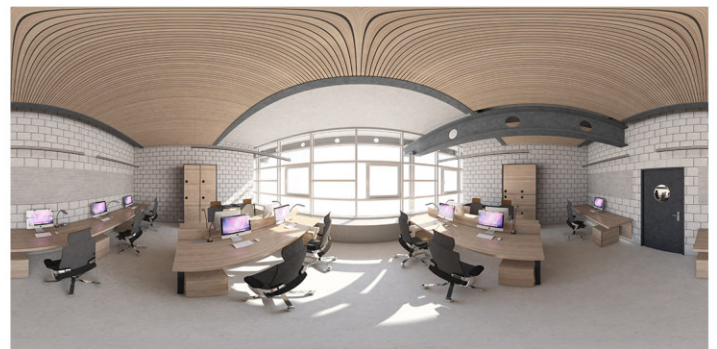

3D Animation und Kamerafahrt*	ab 34,- € / Sek
Vogelperspektive*	ab 189,- €
360° Panorama*	ab 149,- €

*optional zubuchbar

Innenraumperspektive (Pro Zimmer)

Erstellung eines 3D Modells	inkl.
Texturierung (Materialien)	inkl.
Sonnenlicht und Atmosphäre	inkl.
Künstliches Licht	inkl.
1 Änderungswunsch	inkl.
Innendekoration (Möblierung/Pflanzen/Ect.)*	inkl.
1 Perspektive	ab 259,- €
Jede weitere Perspektive*	ab 69,- €

Innenraumpanorama 360° (Pro Zimmer als Einzelleistung)

Erstellung eines 3D Modells	ab 259,- €
Texturierung (Materialien)	inkl.
Sonnenlicht und Atmosphäre	inkl.
Künstliches Licht*	inkl.
1 Änderungswunsch	inkl.
Innendekoration (Möblierung/Pflanzen/Ect.)*	inkl.
360° Panorama	ab 149,- €
Erstellung einer Panoramatour	inkl.